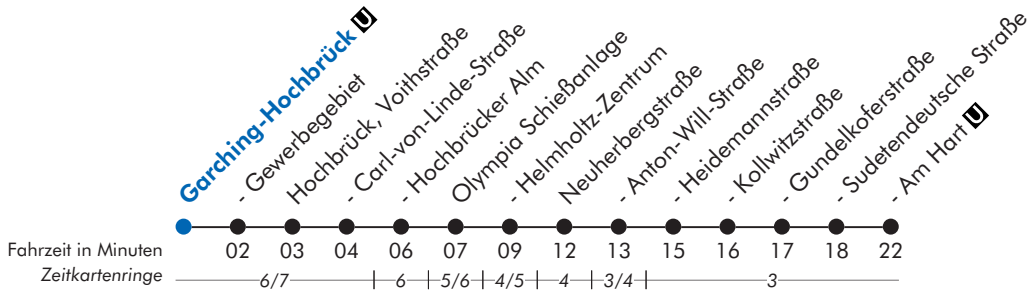

## Garching-Hochbrück

Uhr	Montag - Freitag	Samstag	Uhr
5	36 56		5
6	16 36 56		6
7	16 32 52	47	7
8	12 32 52	47	8
9	12 32	47	9
10	12	47	10
11	12	47	11
12	12	47	12
13	12	47	13
14	12	47	14
15	12 32 52	47	15
16	12 32 52	47	16
17	12 32 52	47	17
18	12 32 52	47	18
19	12 32	47	19
20	32	47	20
21			21
22			22
23			23

Sonn- und Feiertag kein Betrieb  
Am 24. und 31. Dezember Betrieb wie Samstag