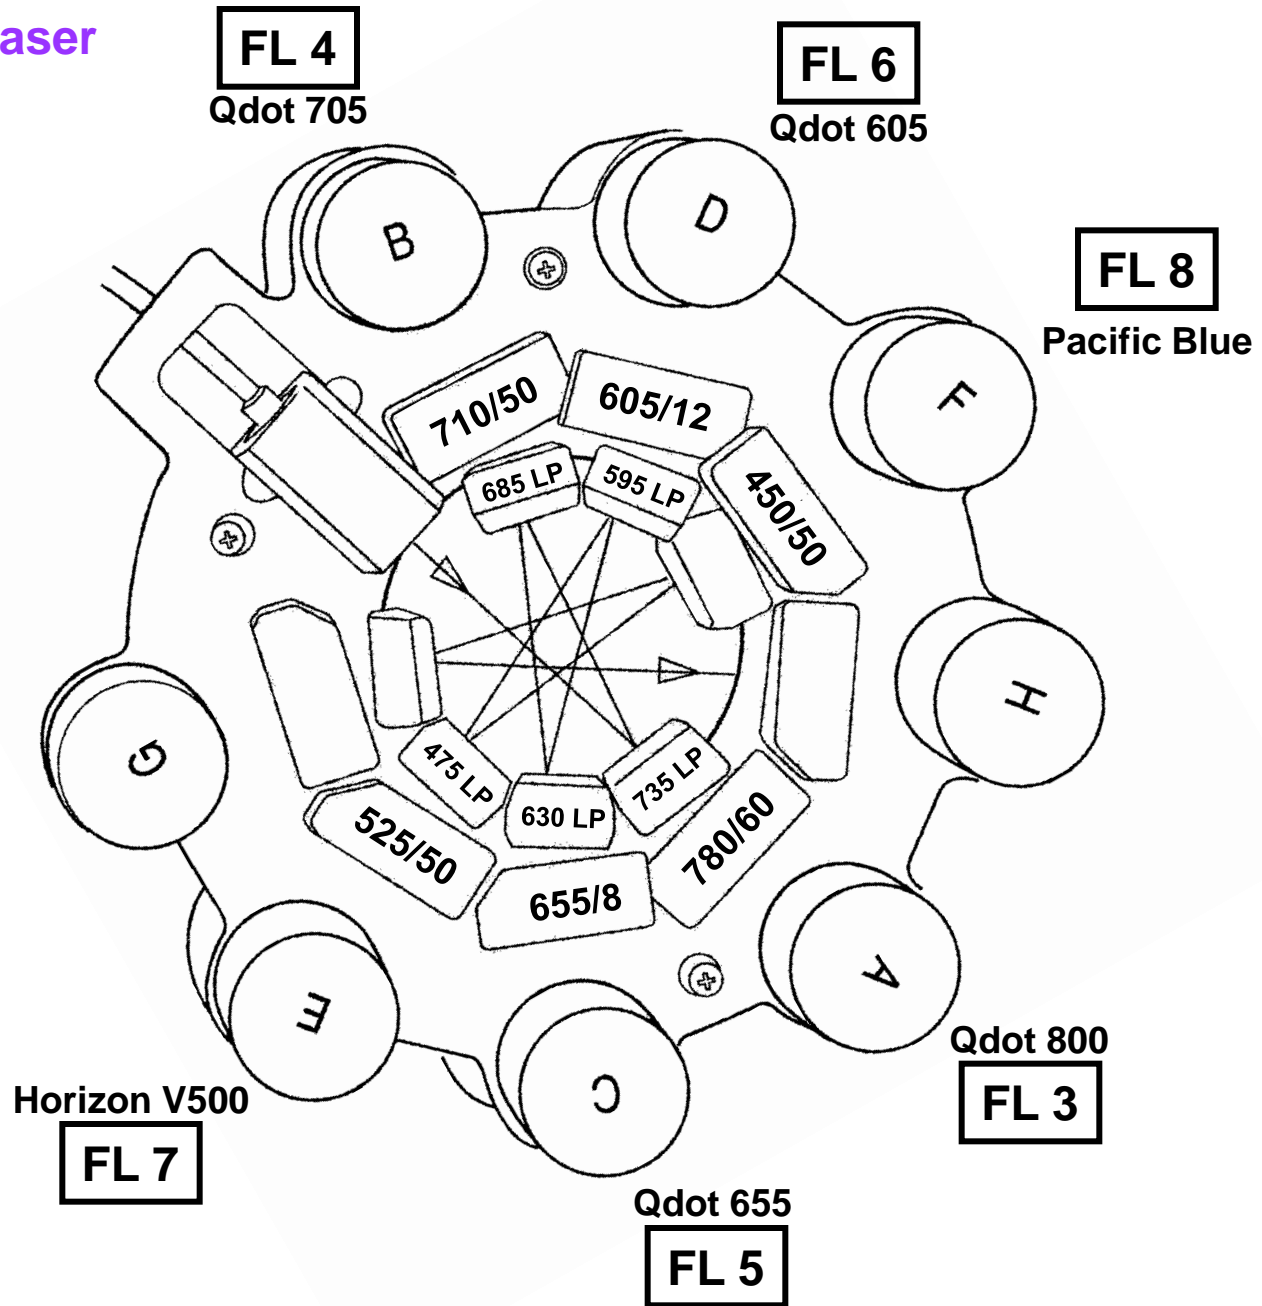

FORTESSA

488nm Blue Laser

FORTESSA

405nm Violet Laser

FORTESSA

355nm UV Laser

FORTESSA

640nm Red Laser

FL 12

Alexa 700

FORTESSA

532nm Green Laser