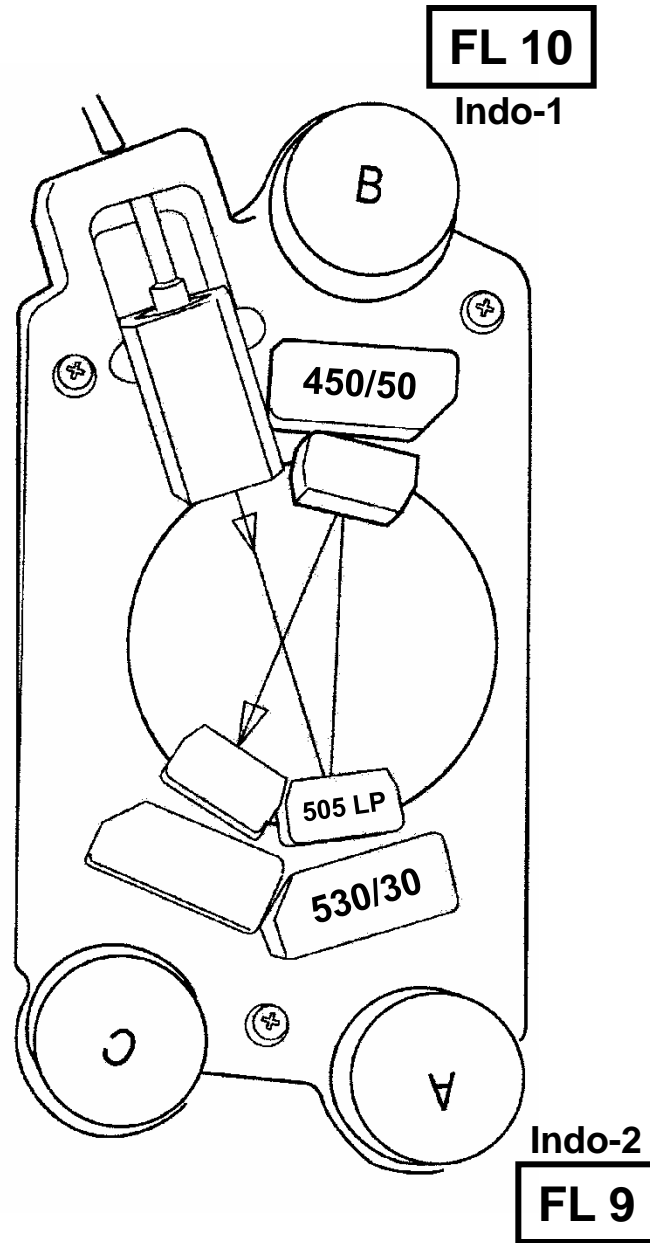

FORTESSA

355nm UV Laser